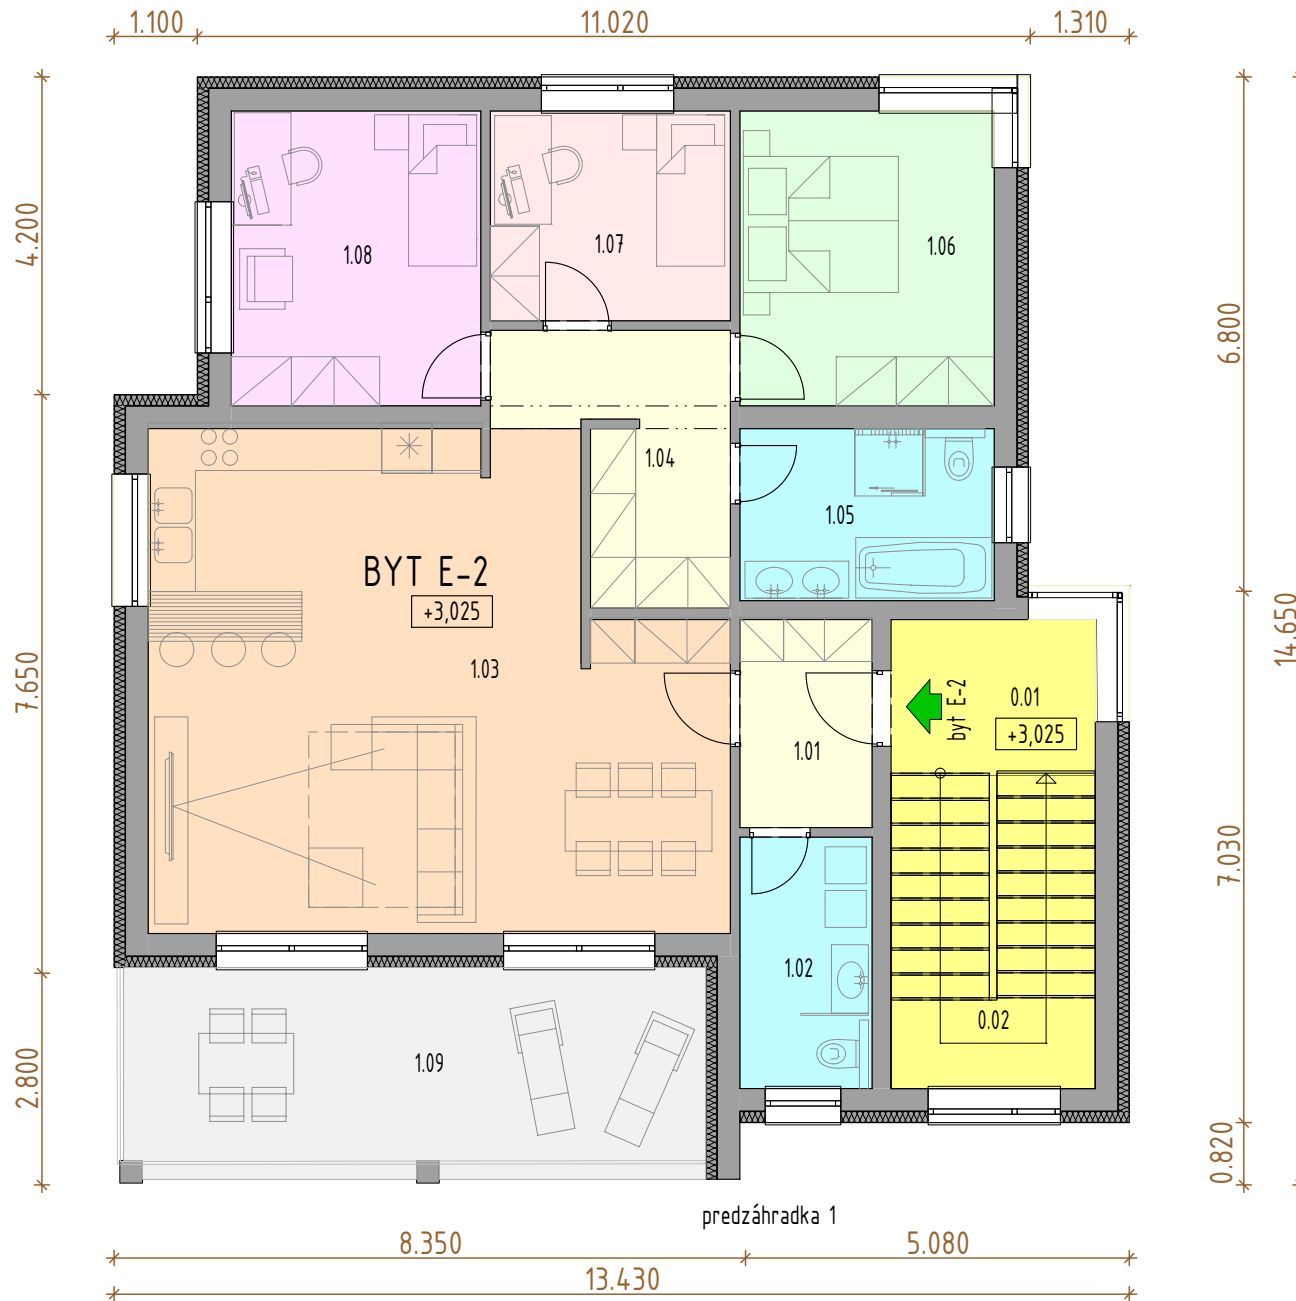

chodník

**LEGENDA:** m²

0.01	Hlavný vstup	5.60
0.02	Hlavné schodisko	11.28
PODLAHOVÁ PLOCHA		16.88

BYT E-2

1.01	Vstupná chodba	4.86
1.02	Hygiena + technológia	5.82
1.03	Obývacia izba s kuchyňou	46.67
1.04	Chodba	8.43
1.05	Kúpeľňa	7.66
1.06	Spáľňa	13.12
1.07	Izba I.	8.81
1.08	Izba II.	12.87
1.09	Terasa	21.42
PODLAHOVÁ PLOCHA		129.66

CELKOVÁ PODLAHOVÁ PLOCHA		146.54
--------------------------	--	--------

BYTOVÝ DOM E
1.POSCHODIE (2.n.p.)
BYT E_2