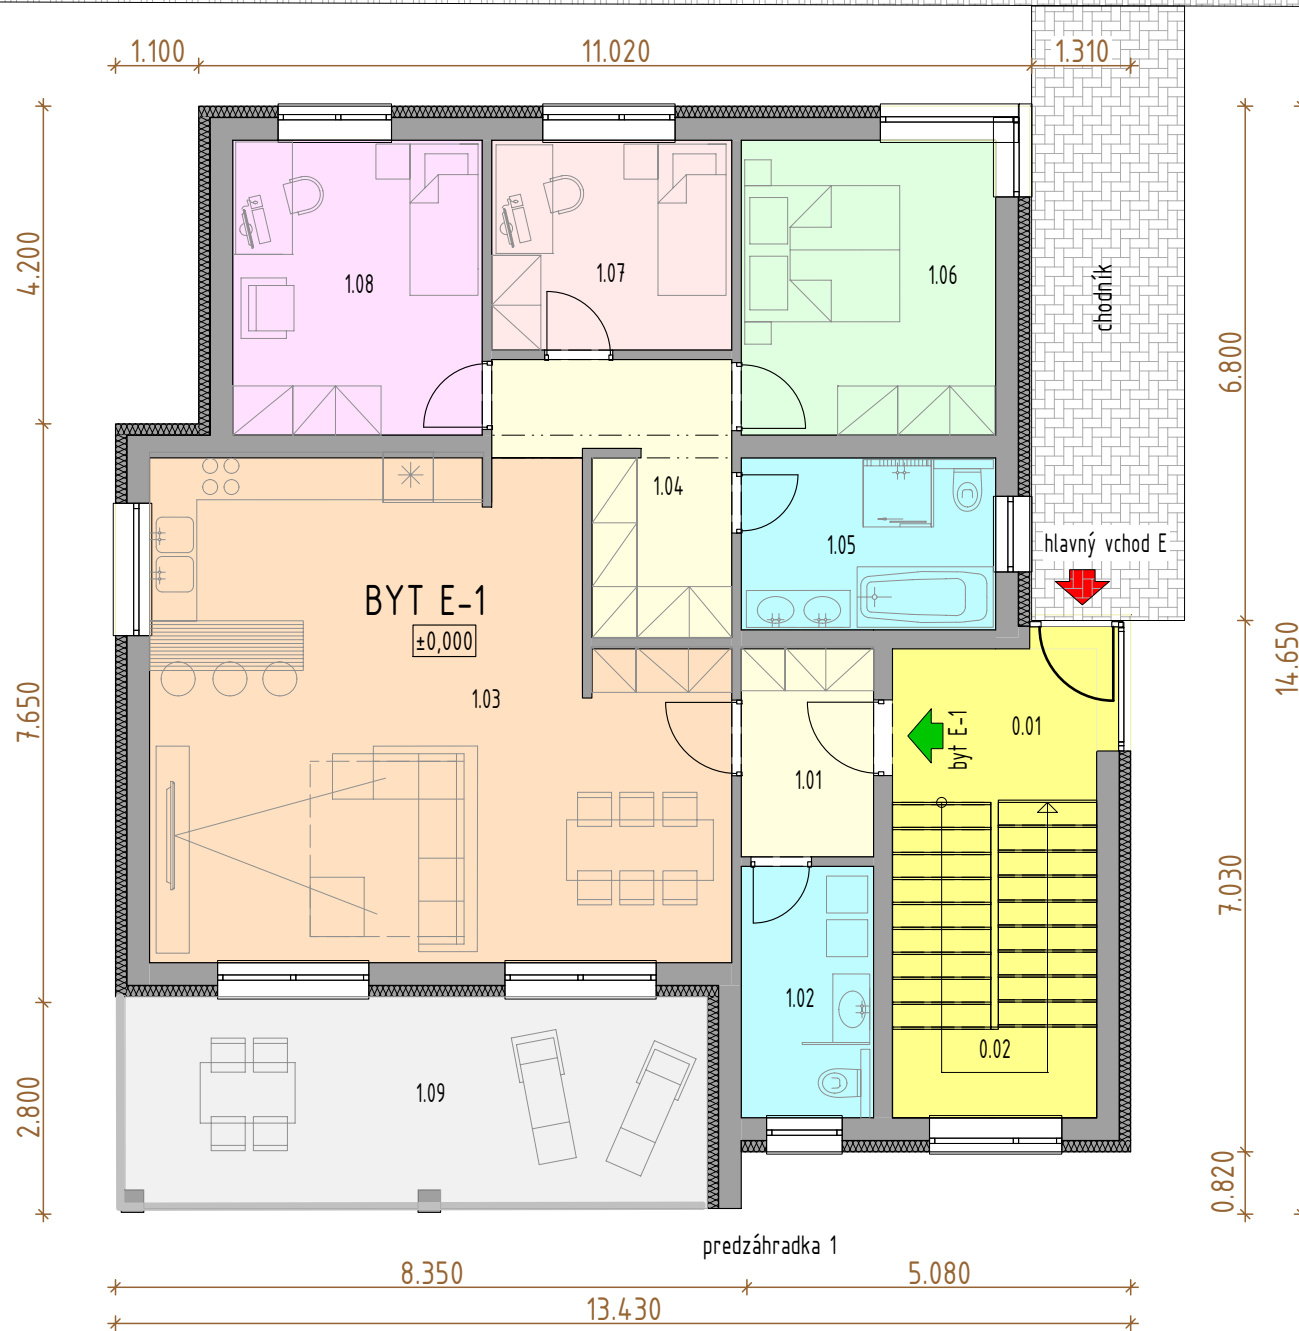

prístupová cesta

chodník

LEGENDA: m²

0.01	Hlavný vstup	6.30
0.02	Hlavné schodisko	11.28
PODLAHOVÁ PLOCHA		17.58

BYT E-1		
1.01	Vstupná chodba	4.86
1.02	Hygiena + technológia	5.82
1.03	Obývacia izba s kuchyňou	46.67
1.04	Chodba	8.43
1.05	Kúpeľňa	7.66
1.06	Spáľňa	13.12
1.07	Izba I.	8.81
1.08	Izba II.	12.87
1.09	Terasa	21.42
PODLAHOVÁ PLOCHA		129.66

CELKOVÁ PODLAHOVÁ PLOCHA		147.24
--------------------------	--	--------

**BYTOVÝ DOM E
PRÍZEMIE (1.n.p.)
BYT E_1**