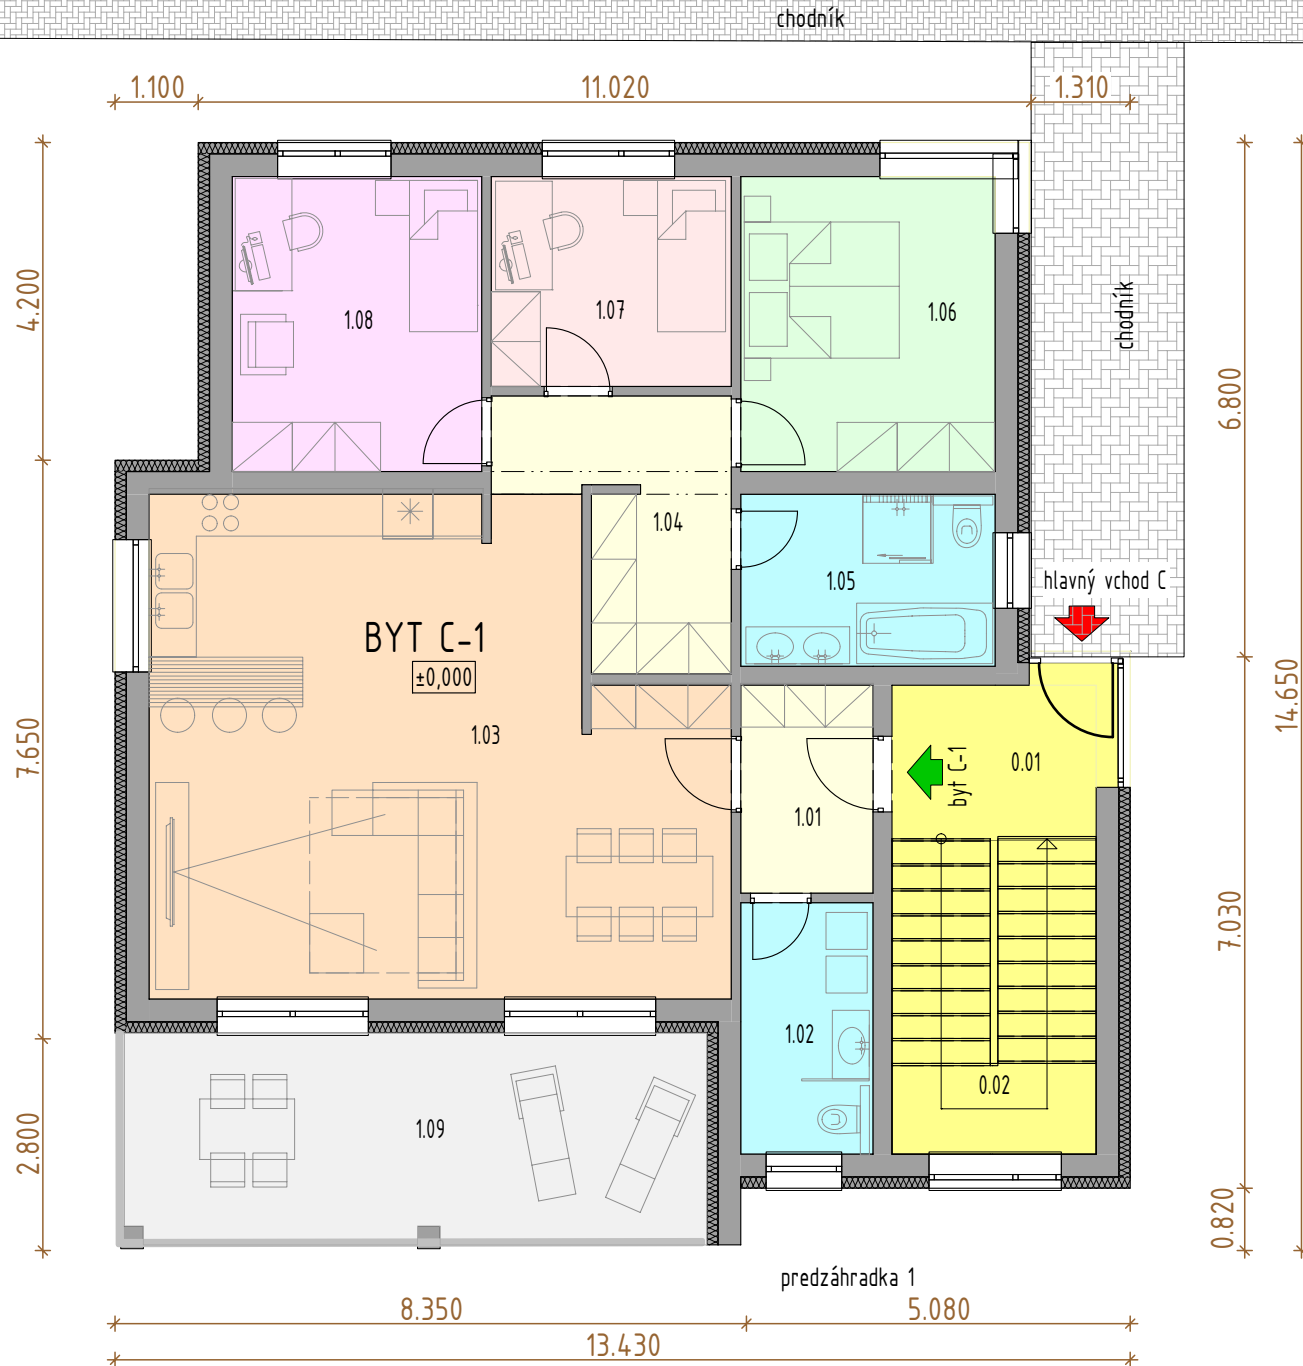

prístupová cesta

LEGENDA: m²

0.01	Hlavný vstup	6.30
0.02	Hlavné schodisko	11.28
PODLAHOVÁ PLOCHA		17.58
BYT C-1		
1.01	Vstupná chodba	4.86
1.02	Hygiena + technológia	5.82
1.03	Obývacia izba s kuchyňou	46.67
1.04	Chodba	8.43
1.05	Kúpeľňa	7.66
1.06	Spálňa	13.12
1.07	Izba I.	8.81
1.08	Izba II.	12.87
1.09	Terasa	21.42
PODLAHOVÁ PLOCHA		129.66
CELKOVÁ PODLAHOVÁ PLOCHA		147.24

**BYTOVÝ DOM C
PRÍZEMIE (1.n.p.)
BYT C_1**